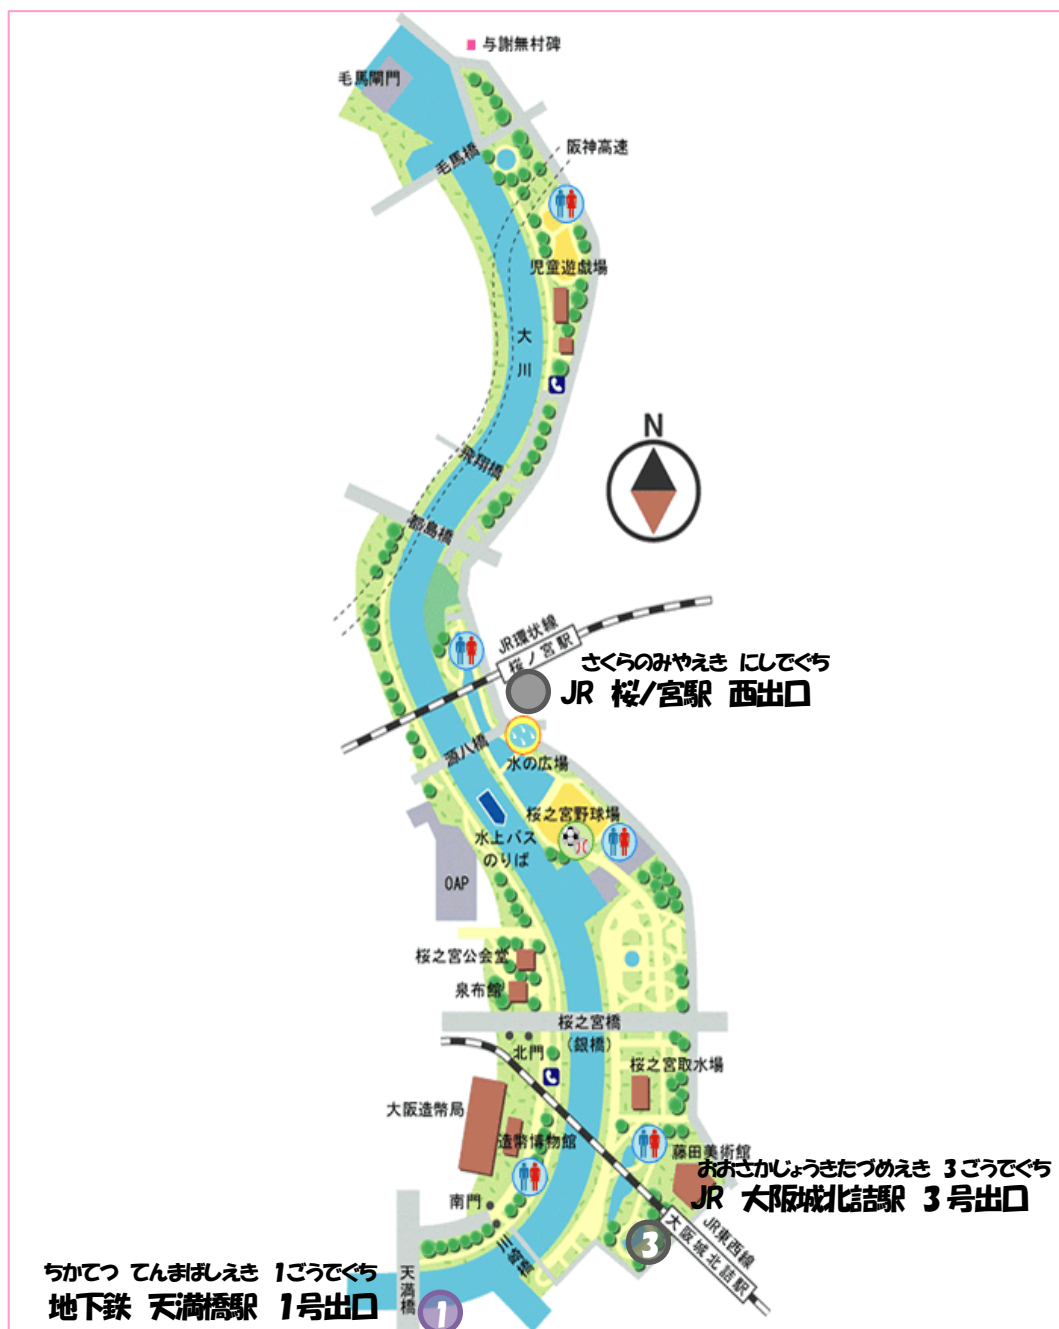

け ま さ くら の み や こ う え ん

毛馬桜之宮公園について

け ま さ くら の み や こ う え ん ま わ ち す
毛馬桜之宮公園の 周りの 地図

け ま さ くら の み や こ う え ん

毛馬桜之宮公園が ある ところ

ゆうびんばんごう

郵便番号 530-0043、 534-0026

おおさかし きたく てんま みやこじまく あみじまちょう

大阪市 北区 天満 、 都島区 網島町 ほか

でんしゃ つか ひと
電車を 使う 人

ちかてつ

★地下鉄

おおさかしえいちかてつたにまちせん てんまばしえき お
大阪市営地下鉄谷町線は 「天満橋駅」で 降りて ください。

ばんでぐち で ある つ
1番出口を 出て 歩いて すぐ 着きます。

けいはんでんしゃ

★京阪電車

けいはんでんてつほんせん てんまばしえき お
京阪電鉄本線は 「天満橋駅」で 降りて ください。

ばんでぐち で ある つ
1番出口を 出て 歩いて すぐ 着きます。

じえーあーる

★JR

じえーあーるかんじょうせん さくらのみやえき お
J R 環状線は 「桜ノ宮駅」で 降りて ください。

にしでぐち で ある つ
西出口を 出て 歩いて すぐ 着きます。

じえーあーるとうざいせん おおさかじょうきたづめえき お
J R 東西線は 「大阪城北詰駅」で 降りて ください。

こうえんじむしょ あ じかん
公園事務所の開いている時間

9:00から 17:30まで

こうえんじむしょ やす ひ
公園事務所の休みの日

どようび にちようび しゅくじつ がつ にち がつ にち
土曜日・日曜日・祝日・12月29日から 1月3日まで