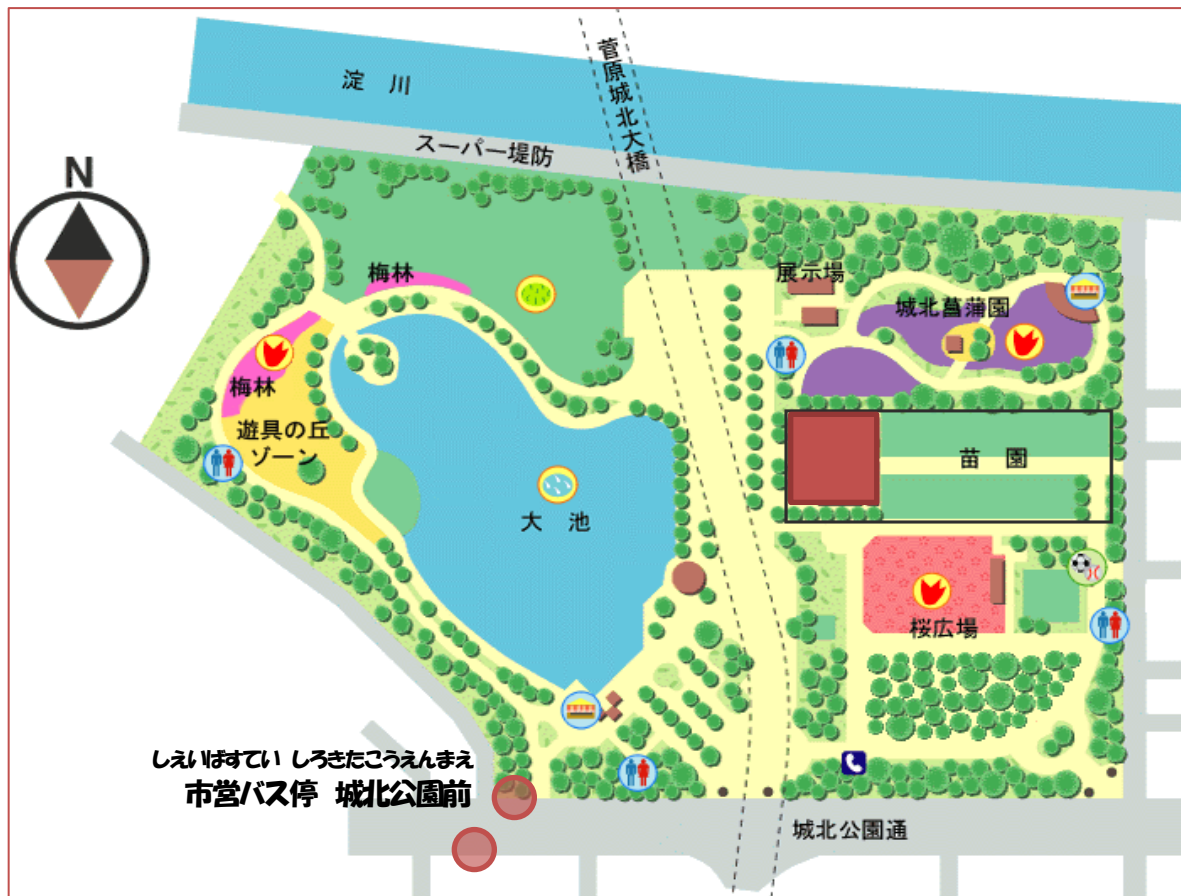

しろきたこうえん

城北公園について

しろきたこうえん

まわ

ちず

城北公園の周りの地図

しろきたこうえん

城北公園があるところ

ゆうびんばんごう

郵便番号 535-0004

おおさかし あさひく いくえ ちょうめ

大阪市 旭区 生江 3丁目

バスを 使う ひと

じゅーあーる おおさかえき おおさかしえいちかてつみどうすじせん うめだえき バスの ひと
★ J R 「大阪駅」・大阪市営地下鉄御堂筋線「梅田駅」から バスに 乗る 人

おおさかしえいばす ごうけいとう もりぐちしゃこまえ い の
大阪市営バス34号系統「守口車庫前」行きに 乗って ください。

しろきたこうえんまえ お
「城北公園前」で 降りて ください。

ある つ
歩いて すぐ 着きます。

おおさかしえいちかてつたにまちせん てんまばしえき みやこじまえき バスの ひと
★大阪市営地下鉄谷町線「天満橋駅」・「都島駅」から バスに 乗る 人

おおさかしえいばす ごうけいとう もりぐちしゃこまえ い の
大阪市営バス10号系統「守口車庫前」行きに 乗って ください。

しろきたこうえんまえ お
「城北公園前」で 降りて ください。

ある つ
歩いて すぐ 着きます。

でんわばんごう
電話番号

つるみりょくちこうえんじむしょ
06-6912-0650 (鶴見緑地公園事務所に かかります)

こうえんじむしょ あ じかん
公園事務所が 開いている 時間

9:00から 17:30まで

こうえんじむしょ やす ひ
公園事務所が 休みの 日

どうようび にちようび しゅくじつ がつ にち がつ にち
土曜日・日曜日・祝日・12月29日から 1月3日まで